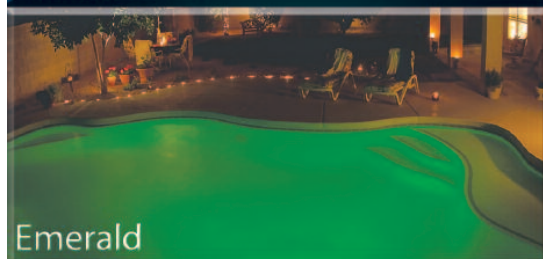

ColorLogic™

Illuminez votre piscine et votre vie.
Bringing the colors of imagination to life.

HAYWARD

La seule référence pour toute votre piscine.
One source. Every pool.

Plus de couleurs. Plus de choix.
More colors. More choices.

La technologie des Led ultra brillantes permet d'obtenir 5 couleurs fixes ainsi que 7 combinaisons de couleurs soit 12 ambiances différentes et raffinées.

Ease of operation has been designed into the microprocessor to offer unmatched simplicity with cycling through 12 programs with a single switch.