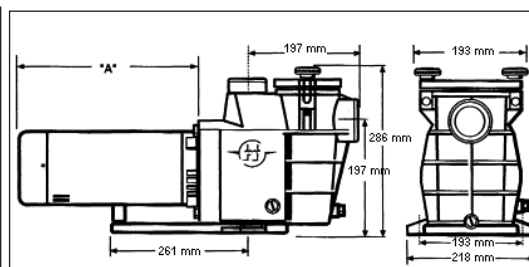

Couvercle transparent avec papillons à fermeture et ouverture rapide.
Quick release, "see-thru" strainer.

Joint tournant en céramique sur carbone.
Heat-resistant, double sized ceramic seal.

Large panier de préfiltre.
Large strainer basket.
1 000 cm³

Modèle / Model	Dim "A" / Size "A"
SP 1806	213 mm
SP 2808	213 mm
SP 2811	213 mm
SP2816	225 mm
SP 1822	230 mm

Max Flo monophasée / Single phase Max Flo

Ref	cv	Kw	Cons. elec. max / Cons.Max	Débit / Flow Rate	E/S / In/Out	Kg	Ampérage / Amperage
SP1806XE8 1	1/2 cv	0,37 Kw	639 W	8 M ³ /H	1 1/2"	14 kg	2,9 A
SP2808 XE11 1	3/4 cv	0,55 Kw	870 W	11 M ³ /H	1 1/2"	14 kg	3,6 A
SP2811XE16 1	1 cv	0,75 Kw	975 W	13 M ³ /H	1 1/2"	15 kg	4,3 A
SP2816XE221	1,5 cv	1,10 Kw	1 100 W	15 M ³ /H	1 1/2"	15 kg	5 A
SP1822XE251	2 cv	1,50 Kw	1 550 W	19 M ³ /H	1 1/2"	17 kg	7,25 A