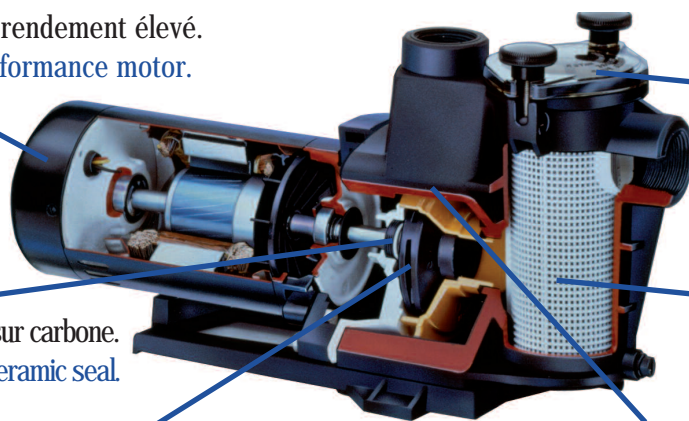

Pompe Max Flo /Max Flo Pump

Moteur résistant et à rendement élevé.
Heavy-Duty, high performance motor.

Couvercle transparent avec papillons à fermeture et ouverture rapide.
Quick release, "see-thru" strainer.

Joint tournant en céramique sur carbone.
Heat-resistant, double sized ceramic seal.

Large panier de préfiltre.
Large strainer basket.
1 000 cm³

Exemple de pompe avec moteur américain
Non distribué en Europe.
American motor, not for Europe.

Turbine haute performance en Noryl®
Maximum performance Noryl® impeller.

Corps résistant à la corrosion chimique et saline.
Large, corrosion-proof housing.

Modèle / Model	Dim "A" / Size "A"
SP 1806	213 mm
SP 2808	213 mm
SP 2811	213 mm
SP2816	225 mm
SP 1822	230 mm

Max Flo monophasée / Single phase Max Flo

Ref	cv	Kw	Cons. elec. max / Cons.Max	Débit / Flow Rate	E/S / In/Out	Kg	Ampérage / Amperage
SP1806XE8 1	1/2 cv	0,37 Kw	639 W	8 M³/H	1 1/2"	14 kg	2,9 A
SP2808 XE11 1	3/4 cv	0,55 Kw	870 W	11 M³/H	1 1/2"	14 kg	3,6 A
SP2811XE16 1	1 cv	0,75 Kw	975 W	13 M³/H	1 1/2"	15 kg	4,3 A
SP2816XE221	1,5 cv	1,10 Kw	1 100 W	15 M³/H	1 1/2"	15 kg	5 A
SP1822XE251	2 cv	1,50 Kw	1 550 W	19 M³/H	1 1/2"	17 kg	7,25 A