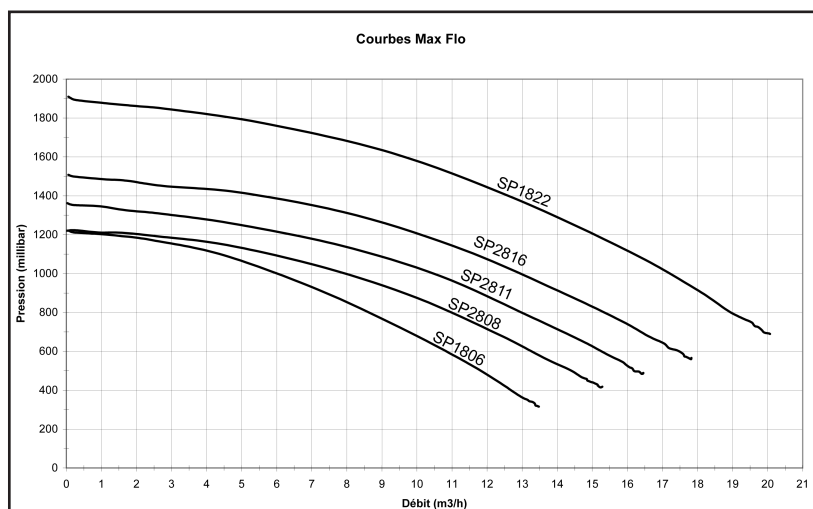

Modèle / Model	Dim "A" / Size "A"
SP 1806	213 mm
SP 2808	213 mm
SP 2811	213 mm
SP2816	225 mm
SP 1822	230 mm

Max Flo monophasée / Single phase Max Flo

Ref	cv	Kw	Cons. elec. max / Cons.Max	Débit / Flow Rate	E/S / In/Out	Kg	Ampérage / Amperage
SP1806XE8 1	1/2 cv	0,37 Kw	639 W	8 M ³ /H	1 1/2"	14 kg	2,9 A
SP2808 XE11 1	3/4 cv	0,55 Kw	870 W	11 M ³ /H	1 1/2"	14 kg	3,6 A
SP2811XE16 1	1 cv	0,75 Kw	975 W	13 M ³ /H	1 1/2"	15 kg	4,3 A
SP2816XE221	1,5 cv	1,10 Kw	1 100 W	15 M ³ /H	1 1/2"	15 kg	5 A
SP1822XE251	2 cv	1,50 Kw	1 550 W	19 M ³ /H	1 1/2"	17 kg	7,25 A